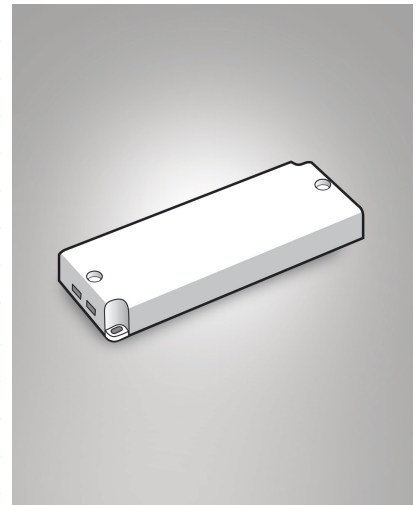

## Netzteile 24V DC

<b>Artikelnummer</b>	<b>6301-02-054</b>
<b>Typ</b>	Netzteile und Treiber
<b>EAN</b>	8019282064732
<b>Zolltarif</b>	85043180
<b>Material</b>	Metall
<b>IP</b>	IP67
<b>Made In</b>	Italy
<b>Artikelmaße</b>	252x90x44mm
	<b>Elektrische Spezifikationen 1</b>
<b>Gesamtabsorbierte Leistung</b>	320W
<b>Steuerungssystem</b>	0-10V
<b>Treiber Ausgang</b>	24V DC
<b>Treiber Eingang</b>	90/305V AC