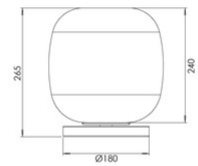

# Vesuvio

Artikelnummer	3862-35-332
Typ	Tischleuchte
Designer	S.T. Fabas Luce
EAN	8019282571742
Zolltarif	94052150
Farbe	Farbverlauf gold
Material	Metall und Borsilicatglas
IP	IP20
IK	02
Isolierklasse	 CL1
Artikelmaße	265mm Ø240mm - 1.4kg
Verpackungsmaße	310x310x435mm - 2.7kg
	<b>Bestückung 1</b>
Bestückung	LED 11W Eingebaut
Einschalten	Touchdimmer
Lumen der Lichtquelle	1080 lm
Lumen des Artikels	810 lm
Farbtemperatur	CCT (2700K 3000K 4000K)
Energieklasse	
	<b>Elektrische Spezifikationen 1</b>
Eingangsspannung	230V AC 50Hz