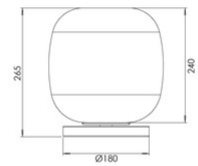

Vesuvio

Artikelnummer	3862-35-332
Typ	Tischleuchte
Designer	S.T. Fabas Luce
EAN	8019282571742
Zolltarif	94052150
Farbe	Farbverlauf gold
Material	Metall und Borsilicatglas
IP	IP20
IK	02
Isolierklasse	 CL1
Artikelmaße	265mm Ø240mm - 1.4kg
Verpackungsmaße	310x310x435mm - 2.7kg
	Bestückung 1
Bestückung	LED 11W Eingebaut
Einschalten	Touchdimmer
Lumen der Lichtquelle	1080 lm
Lumen des Artikels	810 lm
Farbtemperatur	CCT (2700K 3000K 4000K)
Energieklasse	
	Elektrische Spezifikationen 1
Eingangsspannung	230V AC 50Hz