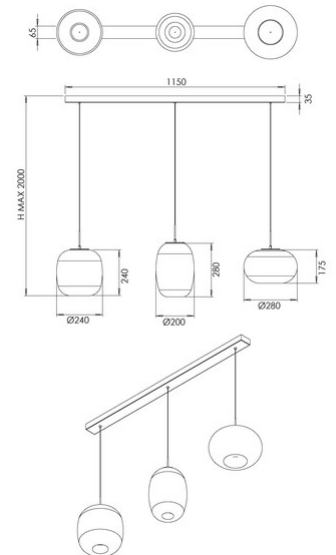

Brio

Artikelnummer	3860-48-379
Typ	Pendelleuchte
Designer	S.T. Fabas Luce
EAN	8019282573241
Zolltarif	94051150
Farbe	Farbverlauf Hellgrau
Material	Metall und Borsilicatglas
IP	IP20
IK	02
Isolierklasse	 CL1
Artikelmaße	1150x65xMax 2000mm
Bestückung 1	
Bestückung	LED 42W Eingebaut
Lumen der Lichtquelle	4530 lm
Lumen des Artikels	3170 lm
Farbtemperatur	CCT (2700K 3000K 4000K)
Energieklasse	
Elektrische Spezifikationen 1	
Eingangsspannung	230V AC 50Hz
Steuerungssystem	In Stufen dimmbar