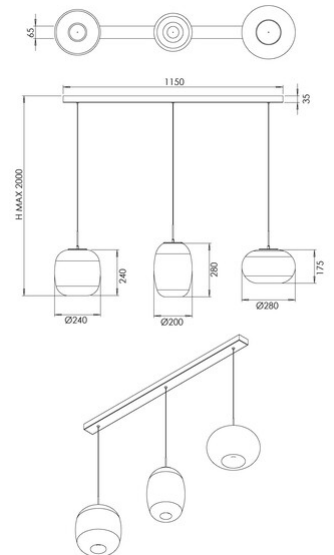

## Brio

Artikelnummer	3860-48-379
Typ	Pendelleuchte
Designer	S.T. Fabas Luce
EAN	8019282573241
Zolltarif	94051150
Farbe	Farbverlauf Hellgrau
Material	Metall und Borsilicatglas
IP	IP20
IK	02
Isolierklasse	 CL1
Artikelmaße	1150x65xMax 2000mm
<b>Bestückung 1</b>	
Bestückung	LED 42W Eingebaut
Lumen der Lichtquelle	4530 lm
Lumen des Artikels	3170 lm
Farbtemperatur	CCT (2700K 3000K 4000K)
Energieklasse	
<b>Elektrische Spezifikationen 1</b>	
Eingangsspannung	230V AC 50Hz
Steuerungssystem	In Stufen dimmbar