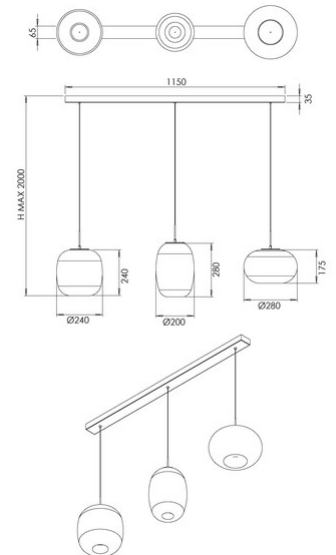

Brio

Artikelnummer	3860-48-378
Typ	Pendelleuchte
Designer	S.T. Fabas Luce
EAN	8019282571704
Zolltarif	94051150
Farbe	Farbverlauf Cognac
Material	Metall und Borsilicatglas
IP	IP20
IK	02
Isolierklasse	 CL1
Artikelmaße	1150x65xMax 2000mm
	Bestückung 1
Bestückung	LED 42W Eingebaut
Lumen der Lichtquelle	4530 lm
Lumen des Artikels	3170 lm
Farbtemperatur	CCT (2700K 3000K 4000K)
Energieklasse	
	Elektrische Spezifikationen 1
Eingangsspannung	230V AC 50Hz
Steuerungssystem	In Stufen dimmbar