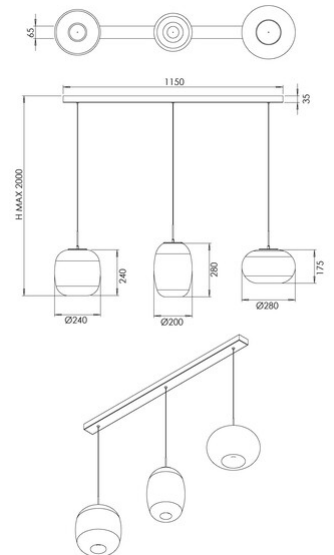

# Brio

Artikelnummer	3860-48-378
Typ	Pendelleuchte
Designer	S.T. Fabas Luce
EAN	8019282571704
Zolltarif	94051150
Farbe	Farbverlauf Cognac
Material	Metall und Borsilicatglas
IP	IP20
IK	02
Isolierklasse	 CL1
Artikelmaße	1150x65xMax 2000mm - 3.1kg
Verpackungsmaße	1180x380x550mm - 10.7kg
	<b>Bestückung 1</b>
Bestückung	LED 42W Eingebaut
Lumen der Lichtquelle	4530 lm
Lumen des Artikels	3170 lm
Farbtemperatur	CCT (2700K 3000K 4000K)
Energieklasse	
	<b>Elektrische Spezifikationen 1</b>
Eingangsspannung	230V AC 50Hz
Steuerungssystem	In Stufen dimmbar