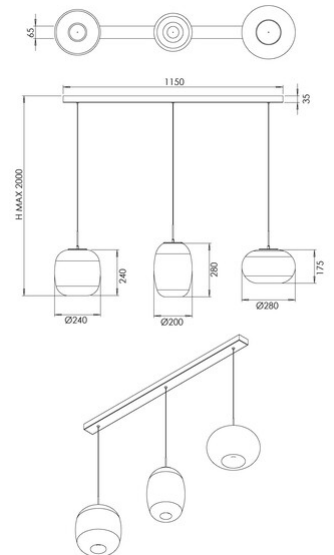

Brio

Artikelnummer	3860-48-332
Typ	Pendelleuchte
Designer	S.T. Fabas Luce
EAN	8019282571698
Zolltarif	94051150
Farbe	Farbverlauf gold
Material	Metall und Borsilicatglas
IP	IP20
IK	02
Isolierklasse	 CL1
Artikelmaße	1150x65xMax 2000mm - 3.1kg
Verpackungsmaße	1180x380x550mm - 10.7kg
	Bestückung 1
Bestückung	LED 42W Eingebaut
Lumen der Lichtquelle	4530 lm
Lumen des Artikels	3170 lm
Farbtemperatur	CCT (2700K 3000K 4000K)
Energieklasse	
	Elektrische Spezifikationen 1
Eingangsspannung	230V AC 50Hz
Steuerungssystem	In Stufen dimmbar