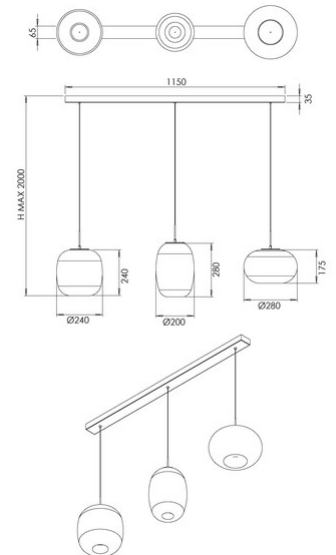

Brio

Artikelnummer	3860-48-332
Typ	Pendelleuchte
Designer	S.T. Fabas Luce
EAN	8019282571698
Zolltarif	94051150
Farbe	Farbverlauf gold
Material	Metall und Borsilicatglas
IP	IP20
IK	02
Isolierklasse	 CL1
Artikelmaße	1150x65xMax 2000mm
	Bestückung 1
Bestückung	LED 42W Eingebaut
Lumen der Lichtquelle	4530 lm
Lumen des Artikels	3170 lm
Farbtemperatur	CCT (2700K 3000K 4000K)
Energieklasse	
	Elektrische Spezifikationen 1
Eingangsspannung	230V AC 50Hz
Steuerungssystem	In Stufen dimmbar