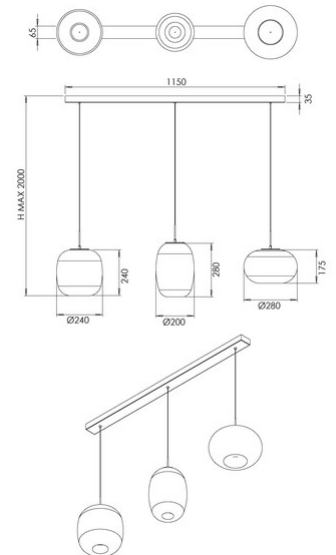

# Brio

Artikelnummer	<b>3860-48-332</b>
Typ	Pendelleuchte
Designer	S.T. Fabas Luce
EAN	8019282571698
Zolltarif	94051150
Farbe	Farbverlauf gold
Material	Metall und Borsilicatglas
IP	IP20
IK	02
Isolierklasse	 CL1
Artikelmaße	1150x65xMax 2000mm - 3.1kg
Verpackungsmaße	1180x380x550mm - 10.7kg
	<b>Bestückung 1</b>
Bestückung	LED 42W Eingebaut
Lumen der Lichtquelle	4530 lm
Lumen des Artikels	3170 lm
Farbtemperatur	CCT (2700K 3000K 4000K)
Energieklasse	
	<b>Elektrische Spezifikationen 1</b>
Eingangsspannung	230V AC 50Hz
Steuerungssystem	In Stufen dimmbar