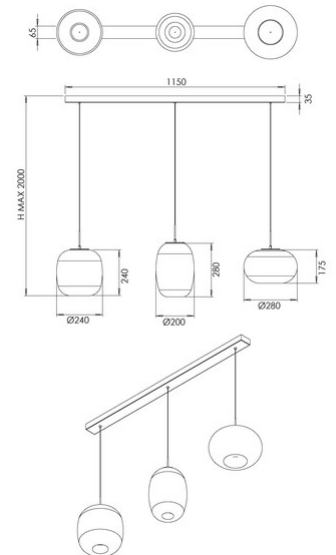

Brio

Artikelnummer	3860-48-332
Typ	Pendelleuchte
Designer	S.T. Fabas Luce
EAN	8019282571698
Zolltarif	94051150
Farbe	Farbverlauf gold
Material	Metall und Borsilicatglas
IP	IP20
IK	02
Isolierklasse	 CL1
Artikelmaße	1150x65xMax 2000mm
Bestückung 1	
Bestückung	LED 42W Eingebaut
Lumen der Lichtquelle	4530 lm
Lumen des Artikels	3170 lm
Farbtemperatur	CCT (2700K 3000K 4000K)
Energieklasse	
Elektrische Spezifikationen 1	
Eingangsspannung	230V AC 50Hz
Steuerungssystem	In Stufen dimmbar