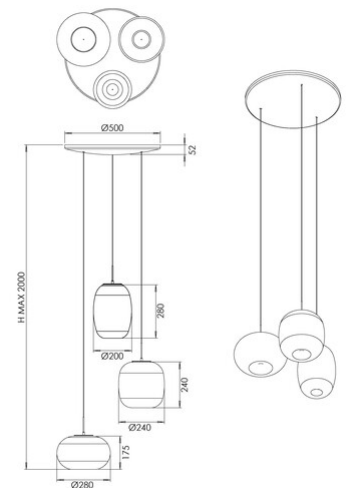

Brio

Artikelnummer	3860-47-379
Typ	Pendelleuchte
Designer	S.T. Fabas Luce
EAN	8019282571681
Zolltarif	94051150
Farbe	Farbverlauf Hellgrau
Material	Metall und Borsilicatglas
IP	IP20
IK	02
Isolierklasse	 CL1
Artikelmaße	Max 2000mm Ø500mm
Bestückung 1	
Bestückung	LED 42W Eingebaut
Lumen der Lichtquelle	4530 lm
Lumen des Artikels	3170 lm
Farbtemperatur	CCT (2700K 3000K 4000K)
Energieklasse	
Elektrische Spezifikationen 1	
Eingangsspannung	230V AC 50Hz
Steuerungssystem	In Stufen dimmbar