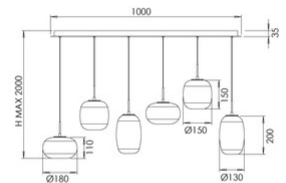

Brio

Artikelnummer	3860-46-379
Typ	Pendelleuchte
Designer	S.T. Fabas Luce
EAN	8019282571629
Zolltarif	94051150
Farbe	Farbverlauf Hellgrau
Material	Metall und Borsilicatglas
IP	IP20
IK	02
Isolierklasse	 CL1
Artikelmaße	1000x350xMax 2000mm - 8.4kg
Verpackungsmaße	1180x380x550mm - 15.4kg
	Bestückung 1
Bestückung	LED 42W Eingebaut
Lumen der Lichtquelle	4500 lm
Lumen des Artikels	3150 lm
Farbtemperatur	CCT (2700K 3000K 4000K)
Energieklasse	
	Elektrische Spezifikationen 1
Eingangsspannung	230V AC 50Hz
Steuerungssystem	In Stufen dimmbar