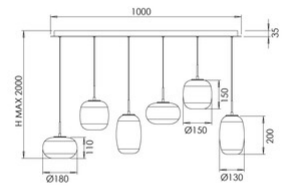

Brio

Artikelnummer	3860-46-379
Typ	Pendelleuchte
Designer	S.T. Fabas Luce
EAN	8019282571629
Zolltarif	94051150
Farbe	Farbverlauf Hellgrau
Material	Metall und Borsilicatglas
IP	IP20
IK	02
Isolierklasse	 CL1
Artikelmaße	1000x350xMax 2000mm
Bestückung 1	
Bestückung	LED 42W Eingebaut
Lumen der Lichtquelle	4500 lm
Lumen des Artikels	3150 lm
Farbtemperatur	CCT (2700K 3000K 4000K)
Energieklasse	
Elektrische Spezifikationen 1	
Eingangsspannung	230V AC 50Hz
Steuerungssystem	In Stufen dimmbar