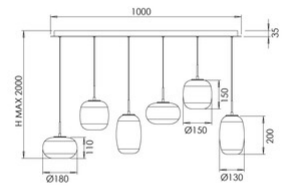

# Brio

Artikelnummer	3860-46-379
Typ	Pendelleuchte
Designer	S.T. Fabas Luce
EAN	8019282571629
Zolltarif	94051150
Farbe	Farbverlauf Hellgrau
Material	Metall und Borsilicatglas
IP	IP20
IK	02
Isolierklasse	 CL1
Artikelmaße	1000x350xMax 2000mm - 8.4kg
Verpackungsmaße	1180x380x550mm - 15.4kg
	<b>Bestückung 1</b>
Bestückung	LED 42W Eingebaut
Lumen der Lichtquelle	4500 lm
Lumen des Artikels	3150 lm
Farbtemperatur	CCT (2700K 3000K 4000K)
Energieklasse	
	<b>Elektrische Spezifikationen 1</b>
Eingangsspannung	230V AC 50Hz
Steuerungssystem	In Stufen dimmbar