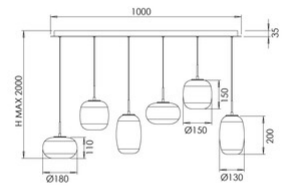

Brio

Artikelnummer	3860-46-379
Typ	Pendelleuchte
Designer	S.T. Fabas Luce
EAN	8019282571629
Zolltarif	94051150
Farbe	Farbverlauf Hellgrau
Material	Metall und Borsilicatglas
IP	IP20
IK	02
Isolierklasse	 CL1
Artikelmaße	1000x350xMax 2000mm
Bestückung 1	
Bestückung	LED 42W Eingebaut
Lumen der Lichtquelle	4500 lm
Lumen des Artikels	3150 lm
Farbtemperatur	CCT (2700K 3000K 4000K)
Energieklasse	 E
Elektrische Spezifikationen 1	
Eingangsspannung	230V AC 50Hz
Steuerungssystem	In Stufen dimmbar