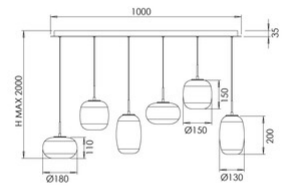

Brio

Artikelnummer	3860-46-378
Typ	Pendelleuchte
Designer	S.T. Fabas Luce
EAN	8019282571612
Zolltarif	94051150
Farbe	Farbverlauf Cognac
Material	Metall und Borsilicatglas
IP	IP20
IK	02
Isolierklasse	 CL1
Artikelmaße	1000x350xMax 2000mm
Bestückung 1	
Bestückung	LED 42W Eingebaut
Lumen der Lichtquelle	4500 lm
Lumen des Artikels	3150 lm
Farbtemperatur	CCT (2700K 3000K 4000K)
Energieklasse	
Elektrische Spezifikationen 1	
Eingangsspannung	230V AC 50Hz
Steuerungssystem	In Stufen dimmbar