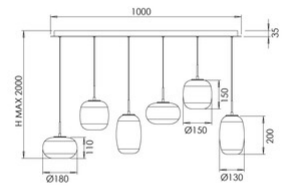

Brio

Artikelnummer	3860-46-378
Typ	Pendelleuchte
Designer	S.T. Fabas Luce
EAN	8019282571612
Zolltarif	94051150
Farbe	Farbverlauf Cognac
Material	Metall und Borsilicatglas
IP	IP20
IK	02
Isolierklasse	 CL1
Artikelmaße	1000x350xMax 2000mm - 8.4kg
Verpackungsmaße	1180x380x550mm - 15.4kg
	Bestückung 1
Bestückung	LED 42W Eingebaut
Lumen der Lichtquelle	4500 lm
Lumen des Artikels	3150 lm
Farbtemperatur	CCT (2700K 3000K 4000K)
Energieklasse	 E
	Elektrische Spezifikationen 1
Eingangsspannung	230V AC 50Hz
Steuerungssystem	In Stufen dimmbar