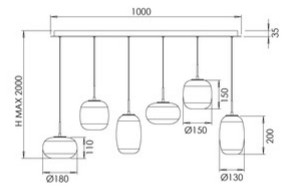

Brio

Artikelnummer	3860-46-378
Typ	Pendelleuchte
Designer	S.T. Fabas Luce
EAN	8019282571612
Zolltarif	94051150
Farbe	Farbverlauf Cognac
Material	Metall und Borsilicatglas
IP	IP20
IK	02
Isolierklasse	 CL1
Artikelmaße	1000x350xMax 2000mm
	Bestückung 1
Bestückung	LED 42W Eingebaut
Lumen der Lichtquelle	4500 lm
Lumen des Artikels	3150 lm
Farbtemperatur	CCT (2700K 3000K 4000K)
Energieklasse	
	Elektrische Spezifikationen 1
Eingangsspannung	230V AC 50Hz
Steuerungssystem	In Stufen dimmbar