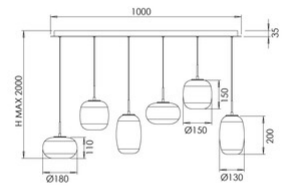

# Brio

Artikelnummer	<b>3860-46-332</b>
Typ	Pendelleuchte
Designer	S.T. Fabas Luce
EAN	8019282571636
Zolltarif	94051150
Farbe	Farbverlauf gold
Material	Metall und Borsilicatglas
IP	IP20
IK	02
Isolierklasse	 CL1
Artikelmaße	1000x350xMax 2000mm - 8.4kg
Verpackungsmaße	1180x380x550mm - 15.4kg
	<b>Bestückung 1</b>
Bestückung	LED 42W Eingebaut
Lumen der Lichtquelle	4500 lm
Lumen des Artikels	3150 lm
Farbtemperatur	CCT (2700K 3000K 4000K)
Energieklasse	 E
	<b>Elektrische Spezifikationen 1</b>
Eingangsspannung	230V AC 50Hz
Steuerungssystem	In Stufen dimmbar