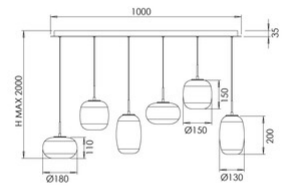

# Brio

Artikelnummer	3860-46-332
Typ	Pendelleuchte
Designer	S.T. Fabas Luce
EAN	8019282571636
Zolltarif	94051150
Farbe	Farbverlauf gold
Material	Metall und Borsilicatglas
IP	IP20
IK	02
Isolierklasse	 CL1
Artikelmaße	1000x350xMax 2000mm
	<b>Bestückung 1</b>
Bestückung	LED 42W Eingebaut
Lumen der Lichtquelle	4500 lm
Lumen des Artikels	3150 lm
Farbtemperatur	CCT (2700K 3000K 4000K)
Energieklasse	
	<b>Elektrische Spezifikationen 1</b>
Eingangsspannung	230V AC 50Hz
Steuerungssystem	In Stufen dimmbar