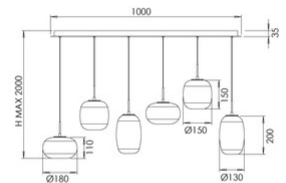

Brio

Artikelnummer	3860-46-332
Typ	Pendelleuchte
Designer	S.T. Fabas Luce
EAN	8019282571636
Zolltarif	94051150
Farbe	Farbverlauf gold
Material	Metall und Borsilicatglas
IP	IP20
IK	02
Isolierklasse	 CL1
Artikelmaße	1000x350xMax 2000mm - 8.4kg
Verpackungsmaße	1180x380x550mm - 15.4kg
	Bestückung 1
Bestückung	LED 42W Eingebaut
Lumen der Lichtquelle	4500 lm
Lumen des Artikels	3150 lm
Farbtemperatur	CCT (2700K 3000K 4000K)
Energieklasse	 E
	Elektrische Spezifikationen 1
Eingangsspannung	230V AC 50Hz
Steuerungssystem	In Stufen dimmbar