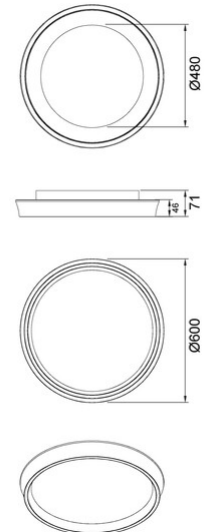

Varallo

Artikelnummer	3833-64-384
Typ	Deckenleuchte
Designer	S.T. Fabas Luce
EAN	8019282568162
Zolltarif	94051140
Farbe	Champagne
Material	Metall- und Methacrylat
IP	IP20
IK	05
Isolierklasse	 CL2
Artikelmaße	71mm Ø600mm - 3kg
Verpackungsmaße	645x645x90mm - 5kg
	Bestückung 1
Bestückung	LED Eingebaut
Lumen der Lichtquelle	6000 lm
Lumen des Artikels	4200 lm
Farbtemperatur	CCT 2700K ? 4000K
Energieklasse	
	Elektrische Spezifikationen 1
Eingangsspannung	230V AC 50Hz
Gesamtabsorbierte Leistung	50W
Steuerungssystem	Dimmbar Mit Fernbedienung