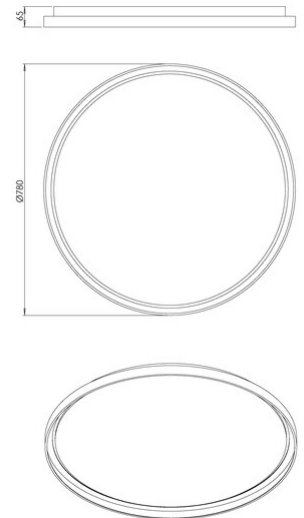

Bacco

Artikelnummer	3832-64-119
Typ	Deckenleuchte
Designer	S.T. Fabas Luce
EAN	8019282566830
Zolltarif	94051140
Farbe	Messing satiniert
Material	Metall- und Methacrylat
IP	IP20
IK	05
Isolierklasse	 CL1
Artikelmaße	65mm Ø780mm - 4.6kg
Verpackungsmaße	840x840x100mm - 6kg
	Bestückung 1
Bestückung	LED Eingebaut
Lumen der Lichtquelle	8900 lm
Lumen des Artikels	6680 lm
Farbtemperatur	CCT (2700K 3000K 4000K)
Energieklasse	
	Elektrische Spezifikationen 1
Eingangsspannung	230V AC 50Hz
Gesamtabsorbierte Leistung	75W
Steuerungssystem	In Stufen dimmbar