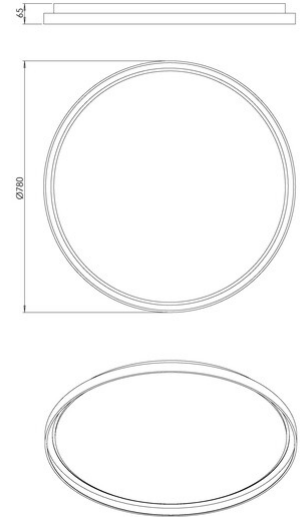

Bacco

Artikelnummer	3832-64-119
Typ	Deckenleuchte
Designer	S.T. Fabas Luce
EAN	8019282566830
Zolltarif	94051140
Farbe	Messing satiniert
Material	Metall- und Methacrylat
IP	IP20
IK	05
Isolierklasse	 CL1
Artikelmaße	65mm Ø780mm - 4.6kg
Verpackungsmaße	840x840x100mm - 6kg
	Bestückung 1
Bestückung	LED Eingebaut
Lumen der Lichtquelle	8900 lm
Lumen des Artikels	6680 lm
Farbtemperatur	CCT (2700K 3000K 4000K)
Energieklasse	
	Elektrische Spezifikationen 1
Eingangsspannung	230V AC 50Hz
Gesamtabsorbierte Leistung	75W
Steuerungssystem	In Stufen dimmbar