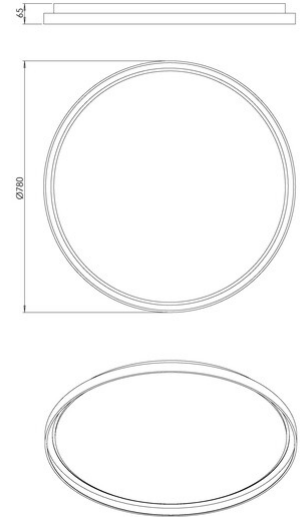

## Bacco

<b>Artikelnummer</b>	<b>3832-64-101</b>
<b>Typ</b>	Deckenleuchte
<b>Designer</b>	S.T. Fabas Luce
<b>EAN</b>	8019282566816
<b>Zolltarif</b>	94051140
<b>Farbe</b>	Schwarz
<b>Material</b>	Metall- und Methacrylat
<b>IP</b>	IP20
<b>IK</b>	05
<b>Isolierklasse</b>	 CL1
<b>Artikelmaße</b>	65mm Ø780mm - 4.6kg
<b>Verpackungsmaße</b>	840x840x100mm - 6kg
	<b>Bestückung 1</b>
<b>Bestückung</b>	LED Eingebaut
<b>Lumen der Lichtquelle</b>	8900 lm
<b>Lumen des Artikels</b>	6680 lm
<b>Farbtemperatur</b>	CCT (2700K 3200K 4000K)
<b>Energieklasse</b>	
	<b>Elektrische Spezifikationen 1</b>
<b>Eingangsspannung</b>	230V AC 50Hz
<b>Gesamtabsorbierte Leistung</b>	75W
<b>Steuerungssystem</b>	In Stufen dimmbar