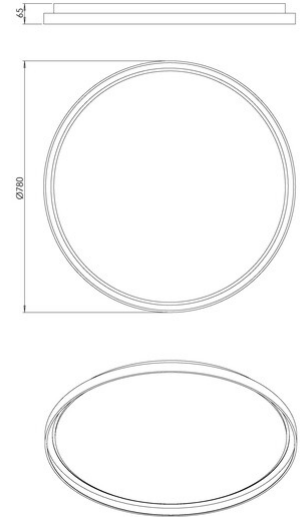

Bacco

Artikelnummer	3832-64-101
Typ	Deckenleuchte
Designer	S.T. Fabas Luce
EAN	8019282566816
Zolltarif	94051140
Farbe	Schwarz
Material	Metall- und Methacrylat
IP	IP20
IK	05
Isolierklasse	 CL1
Artikelmaße	65mm Ø780mm - 4.6kg
Verpackungsmaße	840x840x100mm - 6kg
	Bestückung 1
Bestückung	LED Eingebaut
Lumen der Lichtquelle	8900 lm
Lumen des Artikels	6680 lm
Farbtemperatur	CCT (2700K 3200K 4000K)
Energieklasse	
	Elektrische Spezifikationen 1
Eingangsspannung	230V AC 50Hz
Gesamtabsorbierte Leistung	75W
Steuerungssystem	In Stufen dimmbar