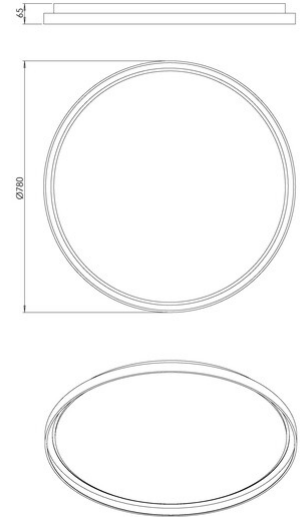

Bacco

Artikelnummer	3832-64-101
Typ	Deckenleuchte
Designer	S.T. Fabas Luce
EAN	8019282566816
Zolltarif	94051140
Farbe	Schwarz
Material	Metall- und Methacrylat
IP	IP20
IK	05
Isolierklasse	 CL1
Artikelmaße	65mm Ø780mm - 4.6kg
Verpackungsmaße	840x840x100mm - 6kg
	Bestückung 1
Bestückung	LED Eingebaut
Lumen der Lichtquelle	8900 lm
Lumen des Artikels	6680 lm
Farbtemperatur	CCT (2700K 3000K 4000K)
Energieklasse	
	Elektrische Spezifikationen 1
Eingangsspannung	230V AC 50Hz
Gesamtabsorbierte Leistung	75W
Steuerungssystem	In Stufen dimmbar