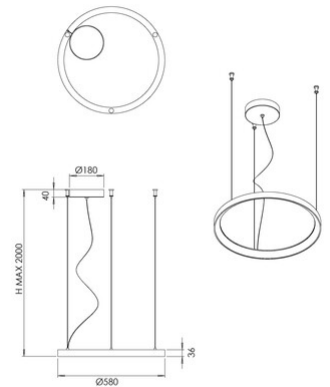

Bacco

Artikelnummer	3832-49-119
Typ	Pendelleuchte
Designer	S.T. Fabas Luce
EAN	8019282568810
Zolltarif	94051140
Farbe	Messing satiniert
Material	Metall- und Methacrylat
IP	IP20
IK	05
Isolierklasse	 CL2
Artikelmaße	MAX 2000mm Ø580mm - 1.4kg
Verpackungsmaße	80x625x625mm - 2.5kg
	Bestückung 1
Bestückung	LED Eingebaut
Lumen der Lichtquelle	6600 lm
Lumen des Artikels	4950 lm
Farbtemperatur	CCT (2700K 3000K 4000K)
Energieklasse	 F
	Elektrische Spezifikationen 1
Eingangsspannung	230V AC 50Hz
Gesamtabsorbierte Leistung	56W
Steuerungssystem	Dimmbar (über Phasenan- und abschnittdimmer)