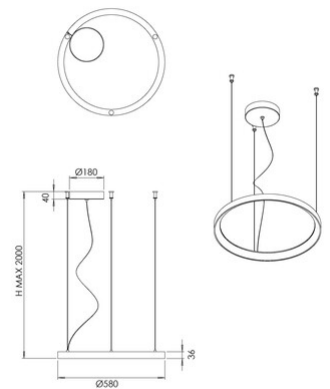

Bacco

Artikelnummer	3832-49-102
Typ	Pendelleuchte
Designer	S.T. Fabas Luce
EAN	8019282567684
Zolltarif	94051140
Farbe	Weiß
Material	Metall- und Methacrylat
IP	IP20
IK	05
Isolierklasse	 CL2
Artikelmaße	MAX 2000mm Ø580mm - 1.4kg
Verpackungsmaße	80x625x625mm - 2.5kg
	Bestückung 1
Bestückung	LED Eingebaut
Lumen der Lichtquelle	6600 lm
Lumen des Artikels	4950 lm
Farbtemperatur	CCT (2700K 3000K 4000K)
Energieklasse	 F
	Elektrische Spezifikationen 1
Eingangsspannung	230V AC 50Hz
Gesamtabsorbierte Leistung	56W
Steuerungssystem	Dimmbar (über Phasenan- und abschnittdimmer)