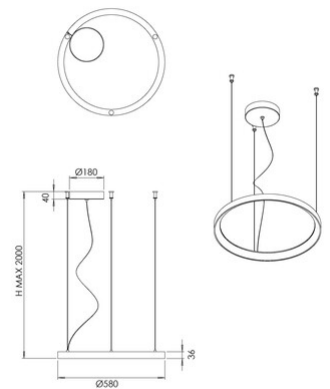

# Bacco

<b>Artikelnummer</b>	<b>3832-49-102</b>
<b>Typ</b>	Pendelleuchte
<b>Designer</b>	S.T. Fabas Luce
<b>EAN</b>	8019282567684
<b>Zolltarif</b>	94051140
<b>Farbe</b>	Weiß
<b>Material</b>	Metall- und Methacrylat
<b>IP</b>	IP20
<b>IK</b>	05
<b>Isolierklasse</b>	 CL2
<b>Artikelmaße</b>	MAX 2000mm Ø580mm - 1.4kg
<b>Verpackungsmaße</b>	80x625x625mm - 2.5kg
<b>Bestückung</b>	<b>Bestückung 1</b> LED Eingebaut
<b>Lumen der Lichtquelle</b>	6600 lm
<b>Lumen des Artikels</b>	4950 lm
<b>Farbtemperatur</b>	CCT (2700K 3000K 4000K)
<b>Energieklasse</b>	 F
<b>Eingangsspannung</b>	<b>Elektrische Spezifikationen 1</b> 230V AC 50Hz
<b>Gesamtabsorbierte Leistung</b>	56W
<b>Steuerungssystem</b>	Dimmbar (über Phasenan- und abschnittdimmer)