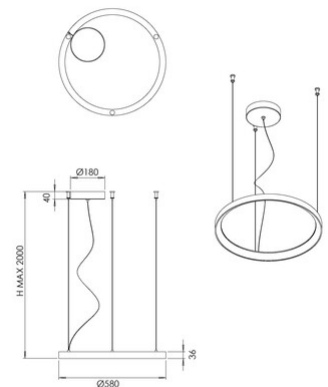

Bacco

Artikelnummer	3832-49-101
Typ	Pendelleuchte
Designer	S.T. Fabas Luce
EAN	8019282567677
Zolltarif	94051140
Farbe	Schwarz
Material	Metall- und Methacrylat
IP	IP20
IK	05
Isolierklasse	 CL2
Artikelmaße	MAX 2000mm Ø580mm - 1.4kg
Verpackungsmaße	80x625x625mm - 2.5kg
	Bestückung 1
Bestückung	LED Eingebaut
Lumen der Lichtquelle	6600 lm
Lumen des Artikels	4950 lm
Farbtemperatur	CCT (2700K 3000K 4000K)
Energieklasse	 F
	Elektrische Spezifikationen 1
Eingangsspannung	230V AC 50Hz
Gesamtabsorbierte Leistung	56W
Steuerungssystem	Dimmbar (über Phasenan- und abschnittdimmer)