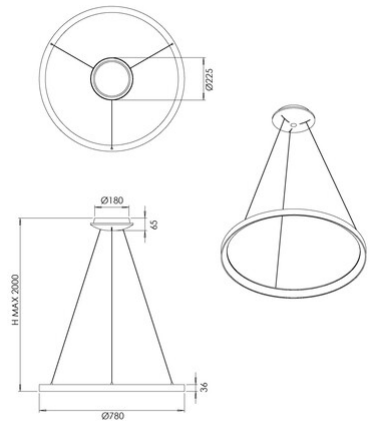

Bacco

Artikelnummer	3832-45-119
Typ	Pendelleuchte
Designer	S.T. Fabas Luce
EAN	8019282566908
Zolltarif	94051140
Farbe	Messing satiniert
Material	Metall- und Methacrylat
IP	IP20
IK	05
Isolierklasse	 CL1
Artikelmaße	MAX 2000mm Ø780mm - 2.18kg
Verpackungsmaße	105x835x835mm - 4.24kg
	Bestückung 1
Bestückung	LED Eingebaut
Lumen der Lichtquelle	8900 lm
Lumen des Artikels	6680 lm
Farbtemperatur	CCT (2700K 3000K 4000K)
Energieklasse	 F
	Elektrische Spezifikationen 1
Eingangsspannung	230V AC 50Hz
Gesamtabsorbierte Leistung	75W
Steuerungssystem	Dimmbar (über Phasenan - und abschnittdimmer)