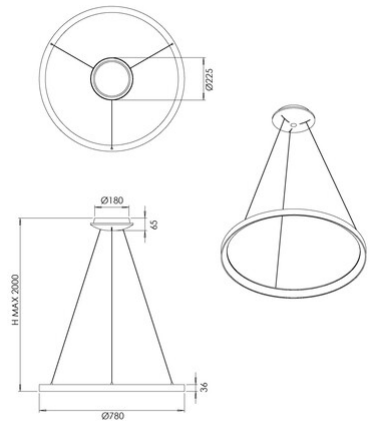

Bacco

Artikelnummer	3832-45-119
Typ	Pendelleuchte
Designer	S.T. Fabas Luce
EAN	8019282566908
Zolltarif	94051140
Farbe	Messing satiniert
Material	Metall- und Methacrylat
IP	IP20
IK	05
Isolierklasse	 CL1
Artikelmaße	MAX 2000mm Ø780mm - 2.18kg
Verpackungsmaße	105x835x835mm - 4.24kg
	Bestückung 1
Bestückung	LED Eingebaut
Lumen der Lichtquelle	8900 lm
Lumen des Artikels	6680 lm
Farbtemperatur	CCT (2700K 3000K 4000K)
Energieklasse	 F
	Elektrische Spezifikationen 1
Eingangsspannung	230V AC 50Hz
Gesamtabsorbierte Leistung	75W
Steuerungssystem	Dimmbar (über Phasenan- und abschnittdimmer)