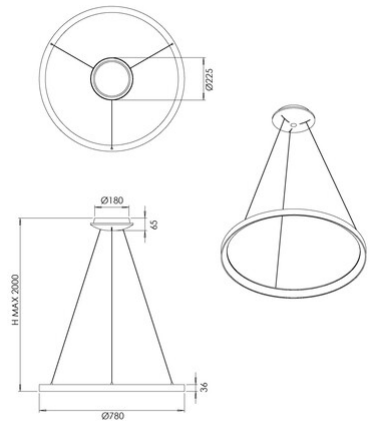

# Bacco

Artikelnummer	<b>3832-45-102</b>
Typ	Pendelleuchte
Designer	S.T. Fabas Luce
EAN	8019282566892
Zolltarif	94051140
Farbe	Weiß
Material	Metall- und Methacrylat
IP	IP20
IK	05
Isolierklasse	 CL1
Artikelmaße	MAX 2000mm Ø780mm - 2.18kg
Verpackungsmaße	105x835x835mm - 4.24kg
	<b>Bestückung 1</b>
Bestückung	LED Eingebaut
Lumen der Lichtquelle	8900 lm
Lumen des Artikels	6680 lm
Farbtemperatur	CCT (2700K 3000K 4000K)
Energieklasse	 F
	<b>Elektrische Spezifikationen 1</b>
Eingangsspannung	230V AC 50Hz
Gesamtabsorbierte Leistung	75W
Steuerungssystem	Dimmbar (über Phasenan- und abschnittdimmer)