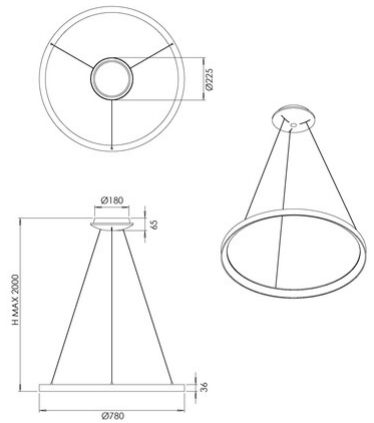

Bacco

Artikelnummer	3832-45-102
Typ	Pendelleuchte
Designer	S.T. Fabas Luce
EAN	8019282566892
Zolltarif	94051140
Farbe	Weiß
Material	Metall- und Methacrylat
IP	IP20
IK	05
Isolierklasse	 CL1
Artikelmaße	MAX 2000mm Ø780mm - 2.18kg
Verpackungsmaße	105x835x835mm - 4.24kg
	Bestückung 1
Bestückung	LED Eingebaut
Lumen der Lichtquelle	8900 lm
Lumen des Artikels	6680 lm
Farbtemperatur	CCT (2700K 3000K 4000K)
Energieklasse	 F
	Elektrische Spezifikationen 1
Eingangsspannung	230V AC 50Hz
Gesamtabsorbierte Leistung	75W
Steuerungssystem	Dimmbar (über Phasenan - und abschnittdimmer)