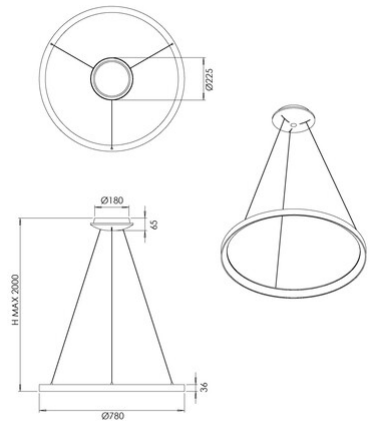

# Bacco

Artikelnummer	3832-45-101
Typ	Pendelleuchte
Designer	S.T. Fabas Luce
EAN	8019282566885
Zolltarif	94051140
Farbe	Schwarz
Material	Metall- und Methacrylat
IP	IP20
IK	05
Isolierklasse	 CL1
Artikelmaße	MAX 2000mm Ø780mm - 2.18kg
Verpackungsmaße	105x835x835mm - 4.24kg
	<b>Bestückung 1</b>
Bestückung	LED Eingebaut
Lumen der Lichtquelle	8900 lm
Lumen des Artikels	6680 lm
Farbtemperatur	CCT (2700K 3000K 4000K)
Energieklasse	
	<b>Elektrische Spezifikationen 1</b>
Eingangsspannung	230V AC 50Hz
Gesamtabsorbierte Leistung	75W
Steuerungssystem	Dimmbar (über Phasenan- und abschnittdimmer)