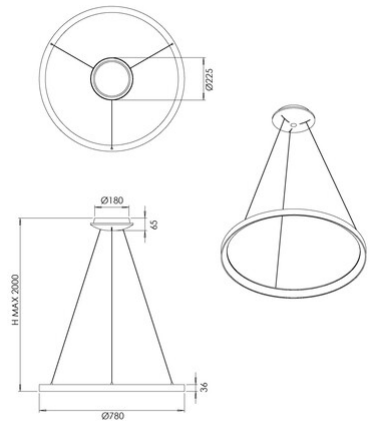

Bacco

Artikelnummer	3832-45-101
Typ	Pendelleuchte
Designer	S.T. Fabas Luce
EAN	8019282566885
Zolltarif	94051140
Farbe	Schwarz
Material	Metall- und Methacrylat
IP	IP20
IK	05
Isolierklasse	 CL1
Artikelmaße	MAX 2000mm Ø780mm - 2.18kg
Verpackungsmaße	105x835x835mm - 4.24kg
	Bestückung 1
Bestückung	LED Eingebaut
Lumen der Lichtquelle	8900 lm
Lumen des Artikels	6680 lm
Farbtemperatur	CCT (2700K 3000K 4000K)
Energieklasse	
	Elektrische Spezifikationen 1
Eingangsspannung	230V AC 50Hz
Gesamtabsorbierte Leistung	75W
Steuerungssystem	Dimmbar (über Phasenan - und abschnittdimmer)