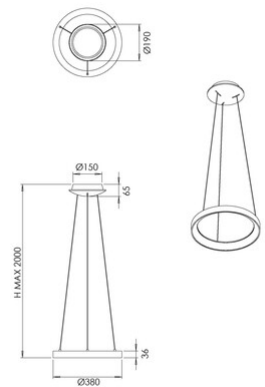

# Bacco

Artikelnummer	3832-41-119
Typ	Pendelleuchte
Designer	S.T. Fabas Luce
EAN	8019282567639
Zolltarif	94051140
Farbe	Messing satiniert
Material	Metall- und Methacrylat
IP	IP20
IK	05
Isolierklasse	 CL1
Artikelmaße	MAX 2000mm Ø380mm - 1.14kg
Verpackungsmaße	95x415x415mm - 1.8kg
	<b>Bestückung 1</b>
Bestückung	LED Eingebaut
Lumen der Lichtquelle	4400 lm
Lumen des Artikels	3300 lm
Farbtemperatur	CCT (2700K 3000K 4000K)
Energieklasse	 F
	<b>Elektrische Spezifikationen 1</b>
Eingangsspannung	230V AC 50Hz
Gesamtabsorbierte Leistung	38W
Steuerungssystem	Dimmbar (über Phasenan- und abschnittdimmer)