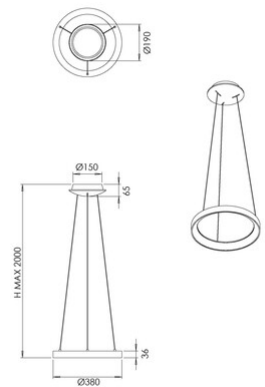

Bacco

Artikelnummer	3832-41-119
Typ	Pendelleuchte
Designer	S.T. Fabas Luce
EAN	8019282567639
Zolltarif	94051140
Farbe	Messing satiniert
Material	Metall- und Methacrylat
IP	IP20
IK	05
Isolierklasse	 CL1
Artikelmaße	MAX 2000mm Ø380mm - 1.14kg
Verpackungsmaße	95x415x415mm - 1.8kg
	Bestückung 1
Bestückung	LED Eingebaut
Lumen der Lichtquelle	4400 lm
Lumen des Artikels	3300 lm
Farbtemperatur	CCT (2700K 3000K 4000K)
Energieklasse	 F
	Elektrische Spezifikationen 1
Eingangsspannung	230V AC 50Hz
Gesamtabsorbierte Leistung	38W
Steuerungssystem	Dimmbar (über Phasenan- und abschnittdimmer)