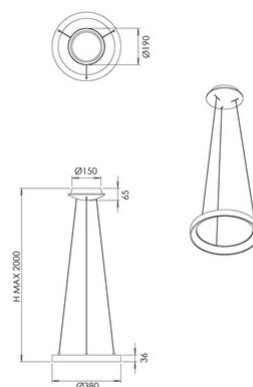

Bacco

Artikelnummer	3832-41-101
Typ	Pendelleuchte
Designer	S.T. Fabas Luce
EAN	8019282567615
Zolltarif	94051140
Farbe	Schwarz
Material	Metall- und Methacrylat
IP	IP20
IK	05
Isolierklasse	 CL1
Artikelmaße	MAX 2000mm Ø380mm - 1.14kg
Verpackungsmaße	95x415x415mm - 1.8kg
	Bestückung 1
Bestückung	LED Eingebaut
Lumen der Lichtquelle	4400 lm
Lumen des Artikels	3300 lm
Farbtemperatur	CCT (2700K 3000K 4000K)
Energieklasse	 F
	Elektrische Spezifikationen 1
Eingangsspannung	230V AC 50Hz
Gesamtabsorbierte Leistung	38W
Steuerungssystem	Dimmbar (über Phasenan- und abschnittdimmer)