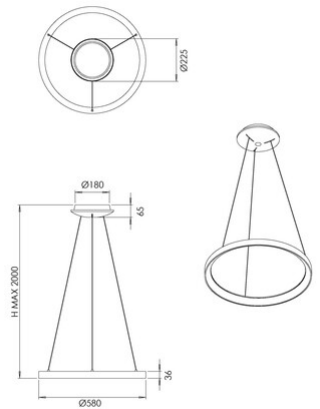

Bacco

Artikelnummer	3832-40-119
Typ	Pendelleuchte
Designer	S.T. Fabas Luce
EAN	8019282566861
Zolltarif	94051140
Farbe	Messing satiniert
Material	Metall- und Methacrylat
IP	IP20
IK	05
Isolierklasse	 CL1
Artikelmaße	MAX 2000mm Ø580mm - 1.7kg
Verpackungsmaße	105x625x625mm - 3.1kg
	Bestückung 1
Bestückung	LED Eingebaut
Lumen der Lichtquelle	6600 lm
Lumen des Artikels	4950 lm
Farbtemperatur	CCT (2700K 3000K 4000K)
Energieklasse	 F
	Elektrische Spezifikationen 1
Eingangsspannung	230V AC 50Hz
Gesamtabsorbierte Leistung	56W
Steuerungssystem	Dimmbar (über Phasenan- und abschnittdimmer)