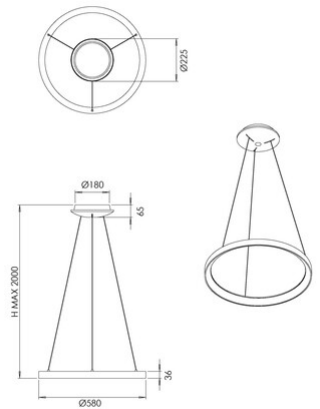

Bacco

Artikelnummer	3832-40-102
Typ	Pendelleuchte
Designer	S.T. Fabas Luce
EAN	8019282566878
Zolltarif	94051140
Farbe	Weiß
Material	Metall- und Methacrylat
IP	IP20
IK	05
Isolierklasse	 CL1
Artikelmaße	MAX 2000mm Ø580mm - 1.7kg
Verpackungsmaße	105x625x625mm - 3.1kg
	Bestückung 1
Bestückung	LED Eingebaut
Lumen der Lichtquelle	6600 lm
Lumen des Artikels	4950 lm
Farbtemperatur	CCT (2700K 3000K 4000K)
Energieklasse	
	Elektrische Spezifikationen 1
Eingangsspannung	230V AC 50Hz
Gesamtabsorbierte Leistung	56W
Steuerungssystem	Dimmbar (über Phasenan- und abschnittdimmer)