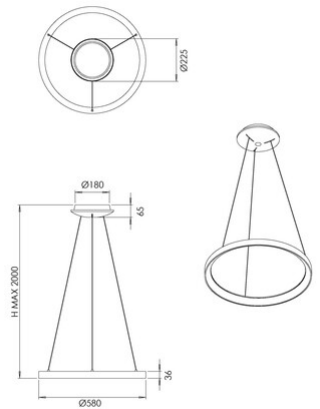

Bacco

Artikelnummer	3832-40-101
Typ	Pendelleuchte
Designer	S.T. Fabas Luce
EAN	8019282566847
Zolltarif	94051140
Farbe	Schwarz
Material	Metall- und Methacrylat
IP	IP20
IK	05
Isolierklasse	 CL1
Artikelmaße	MAX 2000mm Ø580mm - 1.7kg
Verpackungsmaße	105x625x625mm - 3.1kg
	Bestückung 1
Bestückung	LED Eingebaut
Lumen der Lichtquelle	6600 lm
Lumen des Artikels	4950 lm
Farbtemperatur	CCT (2700K 3000K 4000K)
Energieklasse	 F
	Elektrische Spezifikationen 1
Eingangsspannung	230V AC 50Hz
Gesamtabsorbierte Leistung	56W
Steuerungssystem	Dimmbar (über Phasenan- und abschnittdimmer)