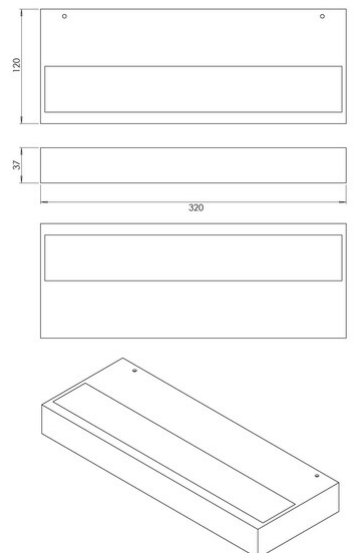

Snap

Artikelnummer	3825-27-361
Typ	Wandleuchte
Designer	S.T. Fabas Luce
EAN	8019282567189
Zolltarif	94051190
Farbe	Corten
Material	Metall- und Methacrylat
IP	IP20
IK	06
Isolierklasse	 CL1
Artikelmaße	320x120x37mm - 1kg
Verpackungsmaße	125x330x40mm - 1.2kg
	Bestückung 1
Bestückung	LED Eingebaut
Lumen der Lichtquelle	4990 lm
Lumen des Artikels	3750 lm
Farbtemperatur	CCT (2700K 3000K 4000K)
Energieklasse	
	Elektrische Spezifikationen 1
Eingangsspannung	230V AC 50Hz
Gesamtabsorbierte Leistung	36W
Steuerungssystem	Dimmbar (über Phasenan- und abschnittdimmer)