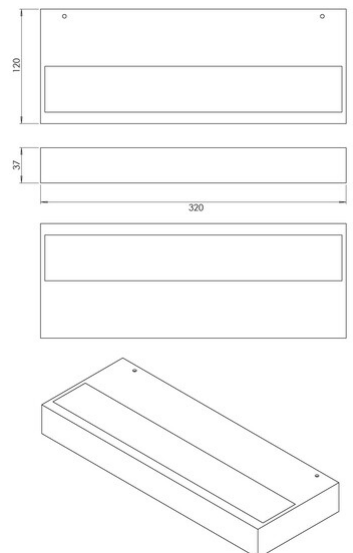

Snap

Artikelnummer	3825-27-361
Typ	Wandleuchte
Designer	S.T. Fabas Luce
EAN	8019282567189
Zolltarif	94051190
Farbe	Corten
Material	Metall- und Methacrylat
IP	IP20
IK	06
Isolierklasse	 CL1
Artikelmaße	320x120x37mm - 1kg
Verpackungsmaße	330x125x40mm - 1.3kg
	Bestückung 1
Bestückung	LED Eingebaut
Lumen der Lichtquelle	4990 lm
Lumen des Artikels	3750 lm
Farbtemperatur	CCT (2700K 3000K 4000K)
Energieklasse	
	Elektrische Spezifikationen 1
Eingangsspannung	230V AC 50Hz
Gesamtabsorbierte Leistung	36W
Steuerungssystem	Dimmbar (über Phasenan- und abschnittdimmer)