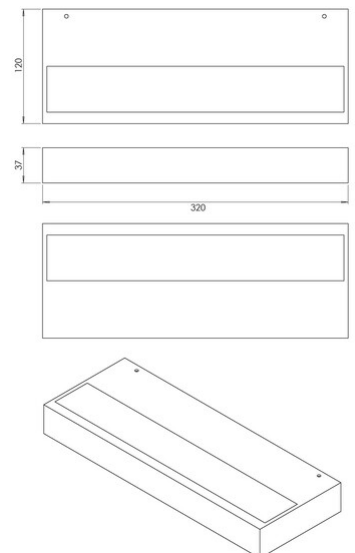

Snap

Artikelnummer	3825-27-361
Typ	Wandleuchte
Designer	S.T. Fabas Luce
EAN	8019282567189
Zolltarif	94051190
Farbe	Corten
Material	Metall- und Methacrylat
IP	IP20
IK	06
Isolierklasse	 CL1
Artikelmaße	320x120x37mm - 1kg
Verpackungsmaße	330x125x40mm - 1.3kg
	Bestückung 1
Bestückung	LED Eingebaut
Lumen der Lichtquelle	4990 lm
Lumen des Artikels	3750 lm
Farbtemperatur	CCT (2700K 3000K 4000K)
Energieklasse	
	Elektrische Spezifikationen 1
Eingangsspannung	230V AC 50Hz
Gesamtabsorbierte Leistung	36W
Steuerungssystem	Dimmbar (über Phasenan- und abschnittdimmer)