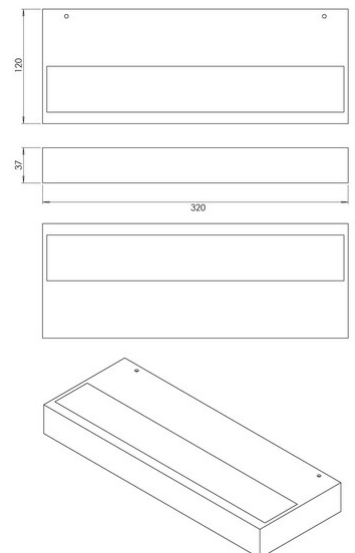

# Snap

Artikelnummer	3825-27-355
Typ	Wandleuchte
Designer	S.T. Fabas Luce
EAN	8019282567172
Zolltarif	94051190
Farbe	Sandfarben
Material	Metall- und Methacrylat
IP	IP20
IK	06
Isolierklasse	 CL1
Artikelmaße	320x120x37mm - 1kg
Verpackungsmaße	125x330x40mm - 1.2kg
	<b>Bestückung 1</b>
Bestückung	LED Eingebaut
Lumen der Lichtquelle	4990 lm
Lumen des Artikels	3750 lm
Farbtemperatur	CCT (2700K 3000K 4000K)
Energieklasse	
	<b>Elektrische Spezifikationen 1</b>
Eingangsspannung	230V AC 50Hz
Gesamtabsorbierte Leistung	36W
Steuerungssystem	Dimmbar (über Phasenan- und abschnittdimmer)