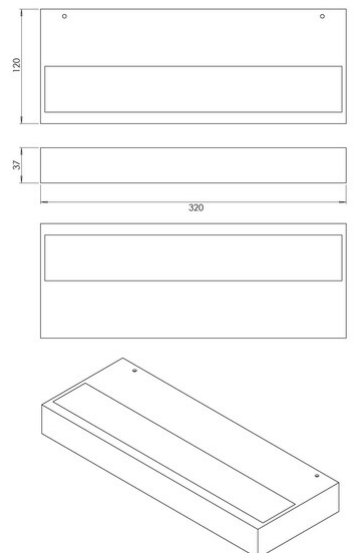

Snap

Artikelnummer	3825-27-355
Typ	Wandleuchte
Designer	S.T. Fabas Luce
EAN	8019282567172
Zolltarif	94051190
Farbe	Sandfarben
Material	Metall- und Methacrylat
IP	IP20
IK	06
Isolierklasse	 CL1
Artikelmaße	320x120x37mm - 1kg
Verpackungsmaße	125x330x40mm - 1.2kg
	Bestückung 1
Bestückung	LED Eingebaut
Lumen der Lichtquelle	4990 lm
Lumen des Artikels	3750 lm
Farbtemperatur	CCT (2700K 3000K 4000K)
Energieklasse	
	Elektrische Spezifikationen 1
Eingangsspannung	230V AC 50Hz
Gesamtabsorbierte Leistung	36W
Steuerungssystem	Dimmbar (über Phasenan- und abschnittdimmer)