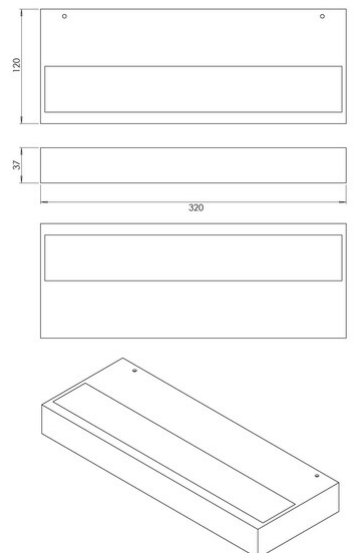

Snap

Artikelnummer	3825-27-102
Typ	Wandleuchte
Designer	S.T. Fabas Luce
EAN	8019282567165
Zolltarif	94051190
Farbe	Weiß
Material	Metall- und Methacrylat
IP	IP20
IK	06
Isolierklasse	 CL1
Artikelmaße	320x120x37mm - 1.1kg
Verpackungsmaße	125x330x40mm - 1.2kg
	Bestückung 1
Bestückung	LED Eingebaut
Lumen der Lichtquelle	4990 lm
Lumen des Artikels	3750 lm
Farbtemperatur	CCT (2700K 3000K 4000K)
Energieklasse	
	Elektrische Spezifikationen 1
Eingangsspannung	230V AC 50Hz
Gesamtabsorbierte Leistung	36W
Steuerungssystem	Dimmbar (über Phasenan- und abschnittdimmer)