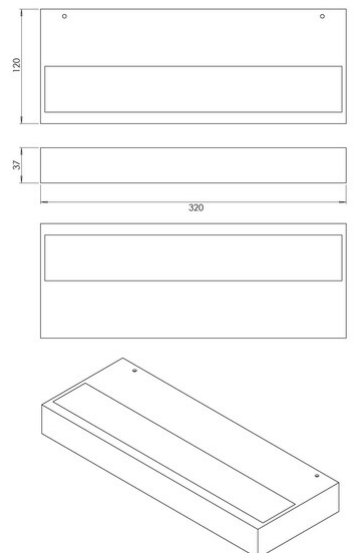

Snap

Artikelnummer	3825-27-101
Typ	Wandleuchte
Designer	S.T. Fabas Luce
EAN	8019282567158
Zolltarif	94051190
Farbe	Schwarz
Material	Metall- und Methacrylat
IP	IP20
IK	06
Isolierklasse	 CL1
Artikelmaße	320x120x37mm - 1.1kg
Verpackungsmaße	125x330x40mm - 1.2kg
	Bestückung 1
Bestückung	LED Eingebaut
Lumen der Lichtquelle	4990 lm
Lumen des Artikels	3750 lm
Farbtemperatur	CCT (2700K 3000K 4000K)
Energieklasse	
	Elektrische Spezifikationen 1
Eingangsspannung	230V AC 50Hz
Gesamtabsorbierte Leistung	36W
Steuerungssystem	Dimmbar (über Phasenan- und abschnittdimmer)