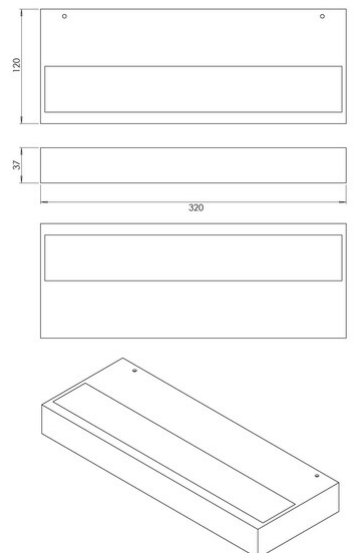

# Snap

Artikelnummer	3825-27-101
Typ	Wandleuchte
Designer	S.T. Fabas Luce
EAN	8019282567158
Zolltarif	94051190
Farbe	Schwarz
Material	Metall- und Methacrylat
IP	IP20
IK	06
Isolierklasse	 CL1
Artikelmaße	320x120x37mm - 1.1kg
Verpackungsmaße	125x330x40mm - 1.2kg
	<b>Bestückung 1</b>
Bestückung	LED Eingebaut
Lumen der Lichtquelle	4990 lm
Lumen des Artikels	3750 lm
Farbtemperatur	CCT (2700K 3000K 4000K)
Energieklasse	
	<b>Elektrische Spezifikationen 1</b>
Eingangsspannung	230V AC 50Hz
Gesamtabsorbierte Leistung	36W
Steuerungssystem	Dimmbar (über Phasenan- und abschnittdimmer)