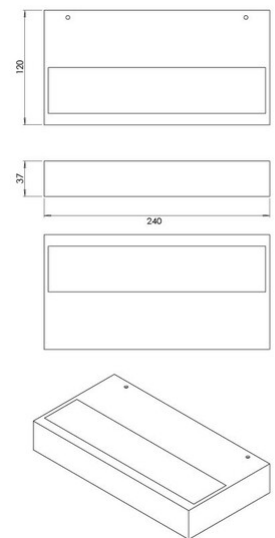

Snap

Artikelnummer	3825-26-355
Typ	Wandleuchte
Designer	S.T. Fabas Luce
EAN	8019282567134
Zolltarif	94051190
Farbe	Sandfarben
Material	Metall- und Methacrylat
IP	IP20
IK	06
Isolierklasse	 CL1
Artikelmaße	240x120x37mm - 0.8kg
Verpackungsmaße	125x260x40mm - 0.9kg
Bestückung 1	
Bestückung	LED Eingebaut
Lumen der Lichtquelle	3225 lm
Lumen des Artikels	2420 lm
Farbtemperatur	CCT (2700K 3000K 4000K)
Energieklasse	
Elektrische Spezifikationen 1	
Eingangsspannung	230V AC 50Hz
Gesamtabsorbierte Leistung	24W
Steuerungssystem	Dimmbar (über Phasenan- und abschnittdimmer)