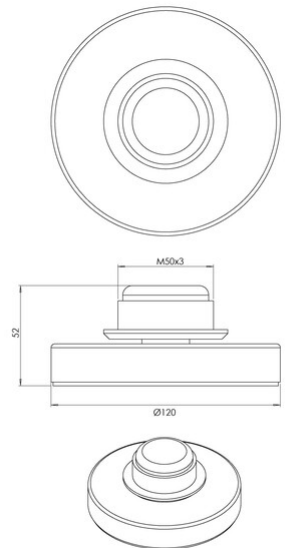

## Kit Luci Tischleuchten Basiselement 8W

Tischleuchten Basis, 7W, zum modularen System KITLUCI® LED, CCT, 3Stufen-Touchdimmer, Memoryfunktion

Artikelnummer	3823-90-119
Typ	Tischleuchte
Designer	S.T. Fabas Luce
EAN	8019282562535
Zolltarif	94052190
Farbe	Messing satiniert
Material	Metall
IP	IP20
IK	05
Isolierklasse	 CL2
Artikelmaße	50mm Ø120mm - 0.3kg
Verpackungsmaße	140x140x80mm - 0.4kg
	<b>Bestückung 1</b>
Bestückung	LED 7W Eingebaut
Einschalten	Touchdimmer
Lumen der Lichtquelle	540 lm
Farbtemperatur	CCT (2700K 3000K 4000K)
Energieklasse	
	<b>Elektrische Spezifikationen 1</b>
Eingangsspannung	230V AC 50Hz