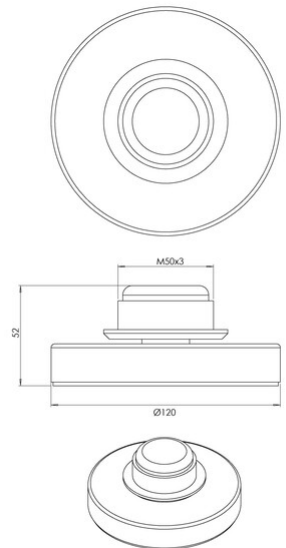

Kit Luci Tischleuchten Basiselement 8W

Tischleuchten Basis, 7W, zum modularen System KITLUCI® LED, CCT, 3Stufen-Touchdimmer, Memoryfunktion

Artikelnummer	3823-90-115
Typ	Tischleuchte
Designer	S.T. Fabas Luce
EAN	8019282563112
Zolltarif	94052190
Farbe	Gunmetal-Grau
Material	Metall
IP	IP20
IK	05
Isolierklasse	 CL2
Artikelmaße	50mm Ø120mm - 0.3kg
Verpackungsmaße	140x140x80mm - 0.4kg
	Bestückung 1
Bestückung	LED 7W Eingebaut
Einschalten	Touchdimmer
Lumen der Lichtquelle	540 lm
Farbtemperatur	CCT (2700K 3000K 4000K)
Energieklasse	
	Elektrische Spezifikationen 1
Eingangsspannung	230V AC 50Hz