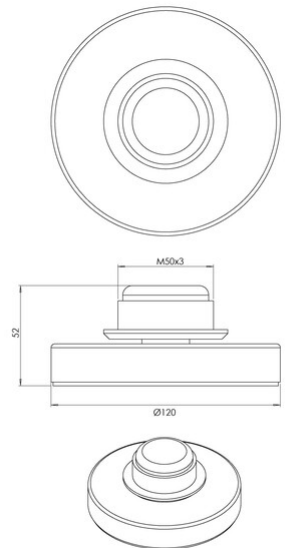

# Kit Luci Tischleuchten Basiselement 8W

Tischleuchten Basis, 7W, zum modularen System KITLUCI® LED, CCT, 3Stufen-Touchdimmer, Memoryfunktion

<b>Artikelnummer</b>	<b>3823-90-115</b>
<b>Typ</b>	Tischleuchte
<b>Designer</b>	S.T. Fabas Luce
<b>EAN</b>	8019282563112
<b>Zolltarif</b>	94052190
<b>Farbe</b>	Gunmetal-Grau
<b>Material</b>	Metall
<b>IP</b>	IP20
<b>IK</b>	05
<b>Isolierklasse</b>	 CL2
<b>Artikelmaße</b>	50mm Ø120mm - 0.3kg
<b>Verpackungsmaße</b>	140x140x80mm - 0.4kg
	<b>Bestückung 1</b>
<b>Bestückung</b>	LED 7W Eingebaut
<b>Einschalten</b>	Touchdimmer
<b>Lumen der Lichtquelle</b>	540 lm
<b>Farbtemperatur</b>	CCT (2700K 3000K 4000K)
<b>Energieklasse</b>	
	<b>Elektrische Spezifikationen 1</b>
<b>Eingangsspannung</b>	230V AC 50Hz