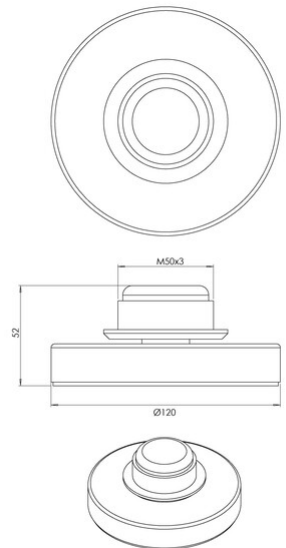

Kit Luci Tischleuchten Basiselement 8W

Tischleuchten Basis, 7W, zum modularen System KITLUCI® LED, CCT, 3Stufen-Touchdimmer, Memoryfunktion

Artikelnummer	3823-90-102
Typ	Tischleuchte
Designer	S.T. Fabas Luce
EAN	8019282562511
Zolltarif	94052190
Farbe	Weiß
Material	Metall
IP	IP20
IK	05
Isolierklasse	 CL2
Artikelmaße	50mm Ø120mm - 0.3kg
Verpackungsmaße	140x140x80mm - 0.4kg
	Bestückung 1
Bestückung	LED 7W Eingebaut
Einschalten	Touchdimmer
Lumen der Lichtquelle	540 lm
Farbtemperatur	CCT (2700K 3000K 4000K)
Energieklasse	
	Elektrische Spezifikationen 1
Eingangsspannung	230V AC 50Hz