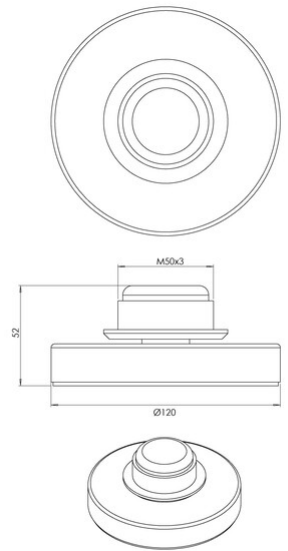

Kit Luci Tischleuchten Basiselement 8W

Tischleuchten Basis, 7W, zum modularen System KITLUCI® LED, CCT, 3Stufen-Touchdimmer, Memoryfunktion

Artikelnummer	3823-90-101
Typ	Tischleuchte
Designer	S.T. Fabas Luce
EAN	8019282562504
Zolltarif	94052190
Farbe	Schwarz
Material	Metall
IP	IP20
IK	05
Isolierklasse	 CL2
Artikelmaße	50mm Ø120mm - 0.3kg
Verpackungsmaße	140x140x80mm - 0.4kg
	Bestückung 1
Bestückung	LED 7W Eingebaut
Einschalten	Touchdimmer
Lumen der Lichtquelle	540 lm
Farbtemperatur	CCT (2700K 3000K 4000K)
Energieklasse	
	Elektrische Spezifikationen 1
Eingangsspannung	230V AC 50Hz