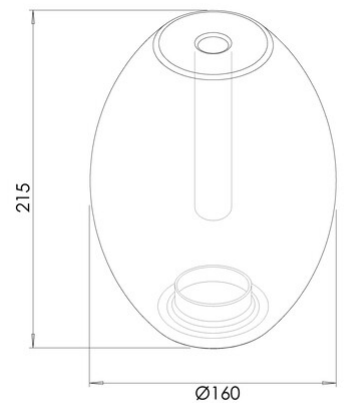

## Kit Luci Glas Tischleuchten Basiselement 8W

Artikelnummer	3823-54-377
Typ	Glasdiffusor
Designer	Fly Design
EAN	8019282563228
Zolltarif	94059190
Farbe	Hellgrau transparent
Material	Borsilicatglas
IK	02
Artikelmaße	215mm Ø160mm - 0.4kg
Verpackungsmaße	175x175x230mm - 0.6kg