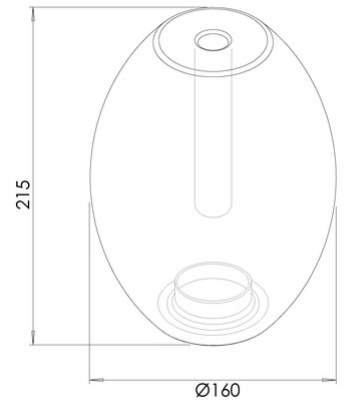

## Kit Luci Glas Tischleuchten Basiselement 8W

Artikelnummer	3823-54-377
Typ	Glasdiffusor
Designer	Fly Design
EAN	8019282563228
Zolltarif	94059190
Farbe	Hellgrau transparent
Material	Borsilicatglas
IK	02
Artikelmaße	215mm Ø160mm - 0.4kg
Verpackungsmaße	175x175x230mm - 0.6kg